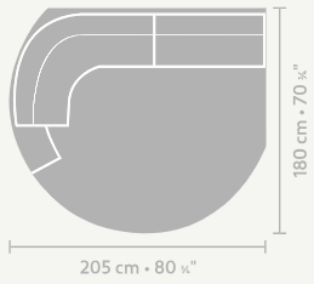

Model Miami – Linteloo

2 seater 215 x 110
18,15

metrage

3 seater 245 x 110
19,25

3,5 seater 275 x 110
19,47

metrage

Element arm L/R 190 x 110
16,28

Element arm L/R 220 x 110
16,50

metrage

Element arm L/R 250 x 110
16,72

Island L/R 205 x 180
12,65

metrage

Longchair L/R 125 x 170
18,15