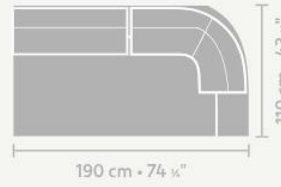

Model Miami – Linteloo

2 seater 215 x 110
18,15

metrage

3 seater 245 x 110
19,25

3,5 seater 275 x 110
19,47

metrage

Element arm L/R 190 x 110
16,28

Element arm L/R 220 x 110
16,50

metrage

Element arm L/R 250 x 110
16,72

Island L/R 205 x 180
12,65

metrage

Longchair L/R 125 x 170
18,15