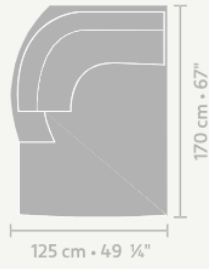

Model Miami – Linteloo

2 seater 215 x 110
18,15

metrage

3 seater 245 x 110
19,25

3,5 seater 275 x 110
19,47

metrage

Element arm L/R 190 x 110
16,28

Element arm L/R 220 x 110
16,50

metrage

Element arm L/R 250 x 110
16,72

Island L/R 205 x 180
12,65

metrage

Longchair L/R 125 x 170
18,15