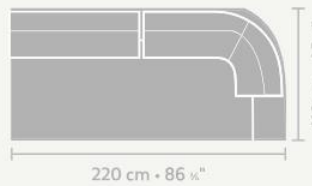

Model Miami – Linteloo

2 seater 215 x 110
18,15

metrage

3 seater 245 x 110
19,25

3,5 seater 275 x 110
19,47

metrage

Element arm L/R 190 x 110
16,28

Element arm L/R 220 x 110
16,50

metrage

Element arm L/R 250 x 110
16,72

Island L/R 205 x 180
12,65

metrage

Longchair L/R 125 x 170
18,15