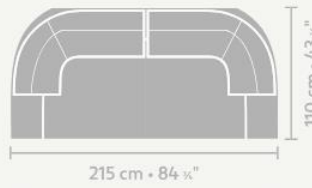

Model Miami – Linteloo

2 seater 215 x 110
18,15

metrage

3 seater 245 x 110
19,25

3,5 seater 275 x 110
19,47

metrage

Element arm L/R 190 x 110
16,28

Element arm L/R 220 x 110
16,50

metrage

Element arm L/R 250 x 110
16,72

Island L/R 205 x 180
12,65

metrage

Longchair L/R 125 x 170
18,15