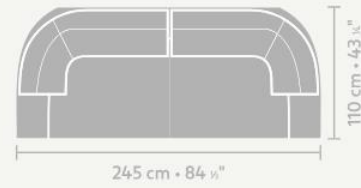

Model Miami – Linteloo

2 seater 215 x 110
18,15

metrage

3 seater 245 x 110
19,25

3,5 seater 275 x 110
19,47

metrage

Element arm L/R 190 x 110
16,28

Element arm L/R 220 x 110
16,50

metrage

Element arm L/R 250 x 110
16,72

Island L/R 205 x 180
12,65

metrage

Longchair L/R 125 x 170
18,15